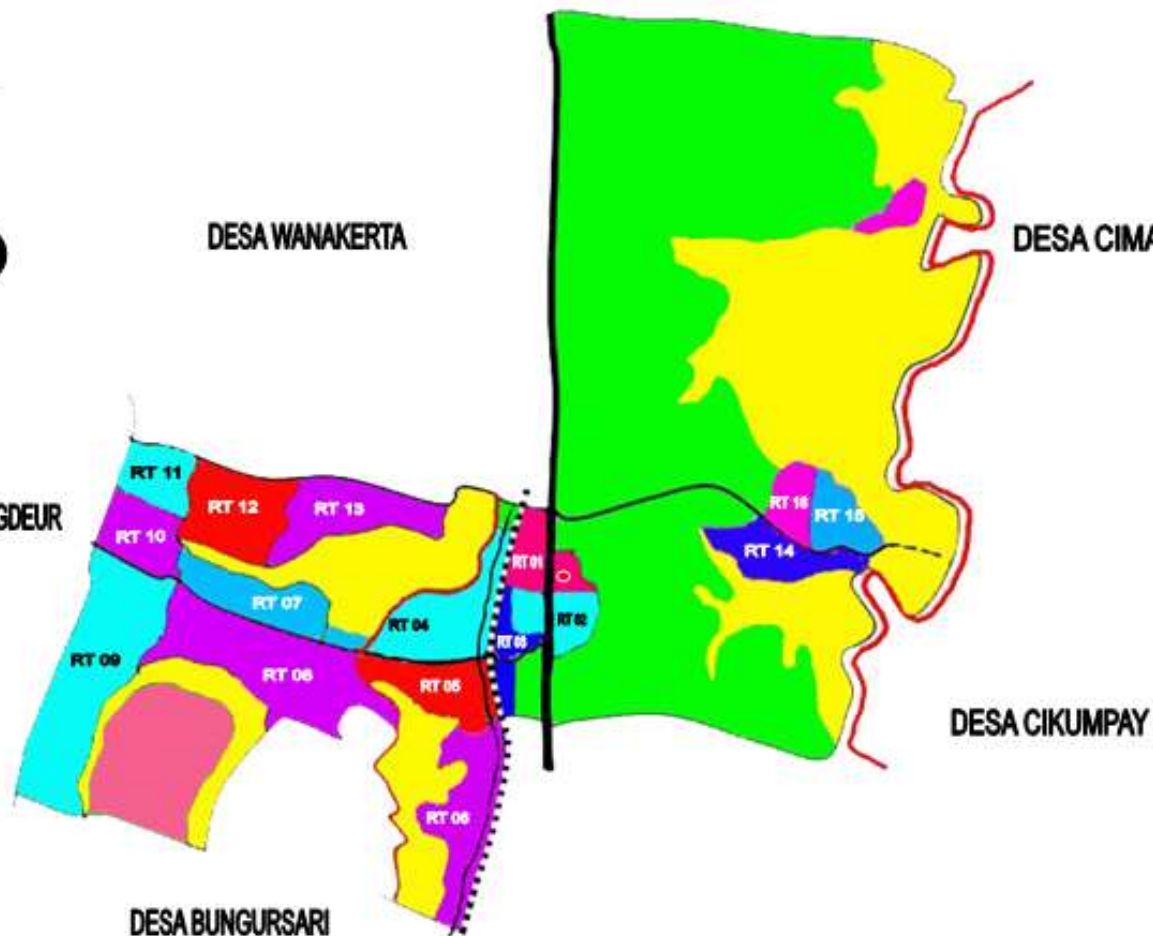

PETA WILAYAH DESA CIBUNGUR KECAMATAN BUNGURSARI

DESA CIKOPO

DESA WANAKERTA

DESA CIMAH

DESA DANGDEUR

DESA BUNGURSARI

KETERANGAN

-  BALAI DESA
-  JALAN KERETAJARI
-  SUNGAI/ IRIGASI
-  JALAN RAYA PROVINSI
-  JALAN DESA/PEMDA
-  DAERAH PESAWAHAN
-  DAERAH KEHUTANAN